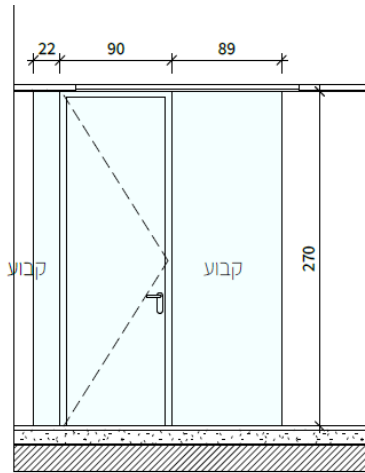

חזית א_11

1:50