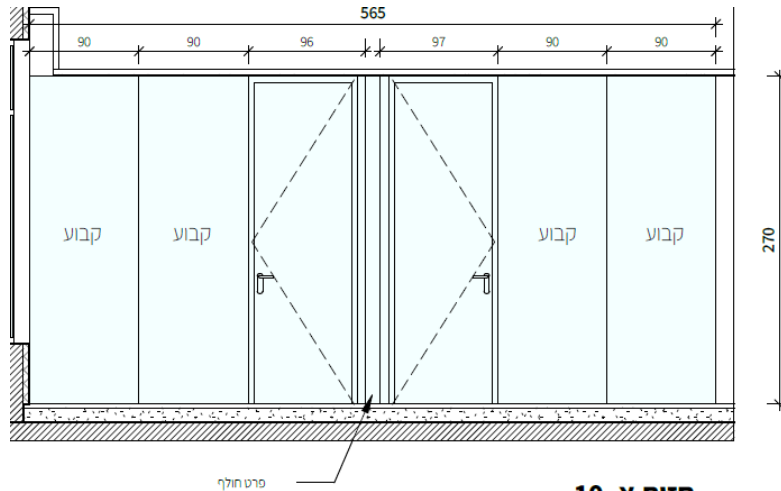

- זיגוג בודד טריפלֶקס 5+5 מ"מ PVB + מ"מ 0.38. מחוסם
- חיבור בין זכוכיות בהדבקה פרופיל פוליקרבונט שקוף
- אטמי גומי בהיקף למקסום אטימה.
- צביעה אלקטרוסטטית בקליה, בגוון לפי האדריכל.
- גובה המערכת 270 ס"מ
- אספקה והתקנה

דלת כנף מזכוכית:

- דלת זכוכית פתיחה רגילה ברוחב פתח אור נטו 85 סמ' במסגרת חבק 25 מ"מ בעובי 40 מ"מ.
- זכוכית מחוסמת בעובי 10 מ"מ בגובה מלא של המחיצה.
- רמת בידוד 30 dB
- משקוף היקפי ברוחב 50 מ"מ הכולל אטמי גומי לאקוסטיקה מרבית
- פרזול איכותי כולל 2 צירי מסב נטמעים בדלת, ידית, מנעול, צילינדר ומעצור.
- משקוף ומסגרת דלת בצביעה אלקטרוסטטית בתנור בגוון לפי האדריכל, (לא בהכרח שחור)

המפרט לזיגוג כפול:

- זיגוג כפול מחוסם וטריפלֶקס, כל לוח זיגוג 5+5 מ"מ PVB + מ"מ 0.56 מ"מ, בפרופיל אחוד.
- חיבור בין לוחות זכוכית בהדבקה פרופיל פוליקרבונט שקוף
- אטמי גומי בהיקף למקסום אטימה.
- צביעה אלקטרוסטטית בקליה בגוון לפי האדריכל.
- גובה המערכת 270 ס"מ

דלת אטומה לחדרים רגישים אקוסטית (חדר הישיבות)

- דלת אטומה, כנף מתכת מילוי פוליאוריטן מוקצף בחיפוי 2 שכבות פח מגולוון עובי 45 מ"מ
- פתיחה רגילה, ברוחב פתח אור נטו 85 סמ, מותאמת למערכת זיגוג כפולה, לרבות אטם אקוסטי-רמת בידוד מינ. 37 dB
- משקוף היקפי 50/50 מ"מ הכולל אטמי גומי לאקוסטיקה מרבית
- פרזול איכותי כולל 2 צירי מסב, ידית, מנעול, צילינדר ומעצור.
- צביעת דלת ומשקוף באבקה אלקטרוסטטית בתנור בגוון לפי האדריכל, לרבות האטם האקוסטי.