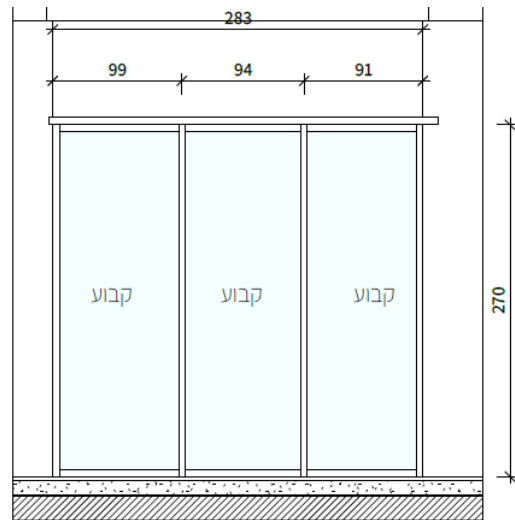

1:50

חזית א_11

1:50

חזית א_12

1:50